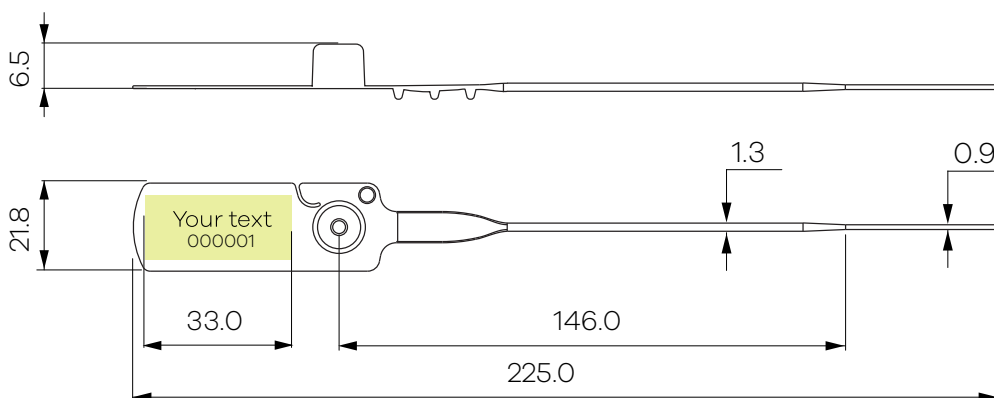

EFESTO

Dimensioni:

Misura standard: 225 x 21.8 mm

Area di stampa: 33 x 18 mm

Size:

Standard size: 225 x 21.8 mm

Printing area: 33 x 18 mm

COLORI DISPONIBILI

Efesto (misura standard)

Efesto (Standard size)

SAMPLE
000001

APPLICAZIONE

APPLICATION

SCHEDA TECNICA

DATA SHEET

STANDARD SIZE