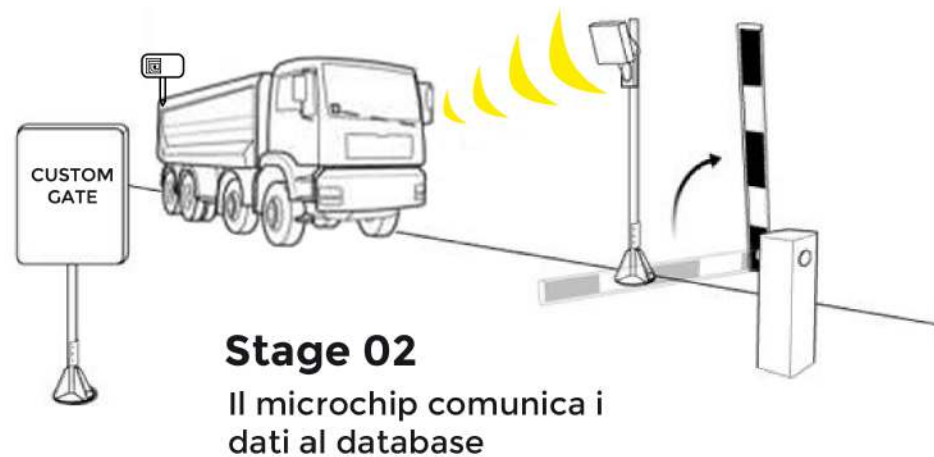

Chi è Gea?

Gea è un sigillo di sicurezza con tecnologia RFID.

La chiusura è la stessa del chiodo, mentre la testa di Gea ha un **valore aggiunto, ovvero il tag di comunicazione.**

CHIODO STANDARD

**GEA
SIGILLO HI-TECH**

GEA GARANTISCE:

- 60% o 65 % di tempo risparmiato nelle frontiere e varchi doganali grazie alla Sua antenna RFID.
- La verifica del sigillo in movimento mentre attraversa il varco.
- Tracciabilità di ogni Dogana dove viene letto il sigillo.
- Riduzione di un 30% delle emissioni CO2 per la diminuzione del traffico.
- Rapidità di consegna.

COME LAVORA?

- CHIUSO LAVORA CORRETTAMENTE
- SE TAGLIATO SMETTE DI FUNZIONARE

Cos'è l'RFID?

RADIO FREQUENCY IDENTIFICATION

L'RFID è una tecnologia per l'identificazione di oggetti, animali o persone basata sulla capacità di memorizzare dati mediante particolari etichette elettroniche, e sulla **capacità di questi di rispondere all'interrogazione remota** mediante specifici dispositivi fissi o portatili, chiamati lettori.

CHIP RFID

Questa identificazione è possibile grazie alla radio frequenza, dove è presente **un lettore in grado di comunicare la sua attività e posizione.**

Applicazione

TRASPORTO DA STRADA
TELONATI E CAMION