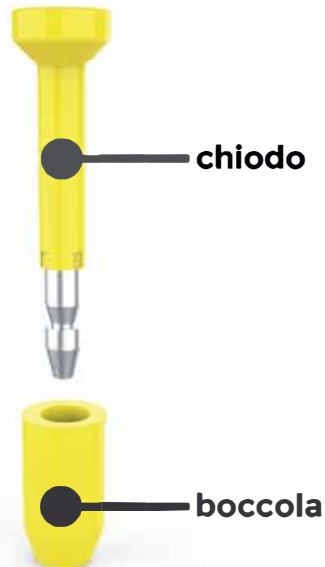

Chi è Gea?

Gea è un sigillo di sicurezza con tecnologia RFID.

La chiusura è la stessa del chiodo, mentre la testa di Gea ha un **valore aggiunto, ovvero il tag di comunicazione.**

CHIODO STANDARD

**GEA
SIGILLO HI-TECH**

GEA GARANTISCE:

- 60% o 65 % di tempo risparmiato nelle frontiere e varchi doganali grazie alla Sua antenna RFID.
- La verifica del sigillo in movimento mentre attraversa il varco.
- Tracciabilità di ogni Dogana dove viene letto il sigillo.
- Riduzione di un 30% delle emissioni CO2 per la diminuzione del traffico.
- Rapidità di consegna.

COME LAVORA?

- CHIUSO LAVORA CORRETTAMENTE
- SE TAGLIATO SMETTE DI FUNZIONARE

Cos'è l'RFID?

RADIO FREQUENCY IDENTIFICATION

L'RFID è una tecnologia per l'identificazione di oggetti, animali o persone basata sulla capacità di memorizzare dati mediante particolari etichette elettroniche, e sulla **capacità di questi di rispondere all'interrogazione remota** mediante specifici dispositivi fissi o portatili, chiamati lettori.