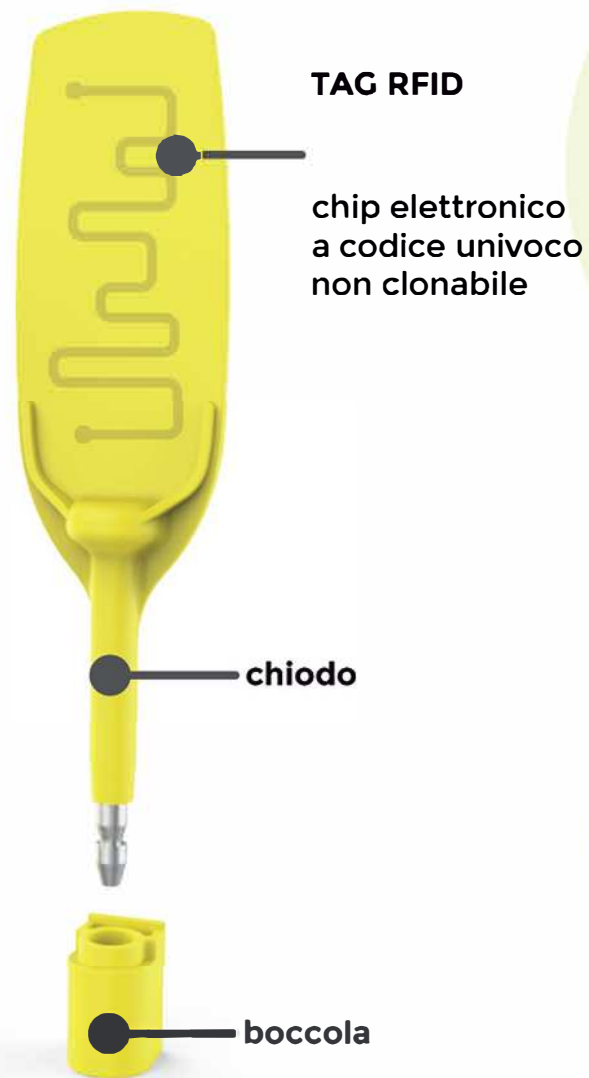

Chi è Gea?

Gea è un sigillo di sicurezza con tecnologia RFID.

La chiusura è la stessa del chiodo, mentre la testa di Gea ha un **valore aggiunto, ovvero il tag di comunicazione.**

CHIODO STANDARD

**GEA
SIGILLO HI-TECH**

GEA GARANTISCE:

- 60% o 65 % di tempo risparmiato nelle frontiere e varchi doganali grazie alla Sua antenna RFID.
- La verifica del sigillo in movimento mentre attraversa il varco.
- Tracciabilità di ogni Dogana dove viene letto il sigillo.
- Riduzione di un 30% delle emissioni CO2 per la diminuzione del traffico.
- Rapidità di consegna.

COME LAVORA?

- CHIUSO LAVORA CORRETTAMENTE
- SE TAGLIATO SMETTE DI FUNZIONARE

Cos'è l'RFID?

RADIO FREQUENCY IDENTIFICATION

L'RFID è una tecnologia per l'identificazione di oggetti, animali o persone basata sulla capacità di memorizzare dati mediante particolari etichette elettroniche, e sulla **capacità di questi di rispondere all'interrogazione remota** mediante specifici dispositivi fissi o portatili, chiamati lettori.